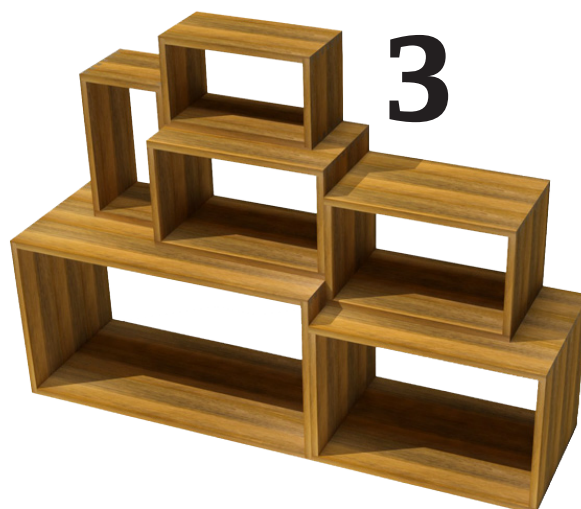

2

3

4

**1. LAMPER**

En smuk loftslampe i birk og bøg fra Tom Rossau. 50 x 37 cm. Kr. 5.990,-  
 Bordlampe TR17 – top i birkefiner – bund i vakuumbøg. Kr. 3.890,-  
 Findes i farverne hvid, sort og rød.  
 Skærm: ø 13 x 23 cm.  
 BASE: ø 20 / ø 12 cm. Højde: 68 cm.  
 Se mere på [www.tomrossau.dk](http://www.tomrossau.dk)